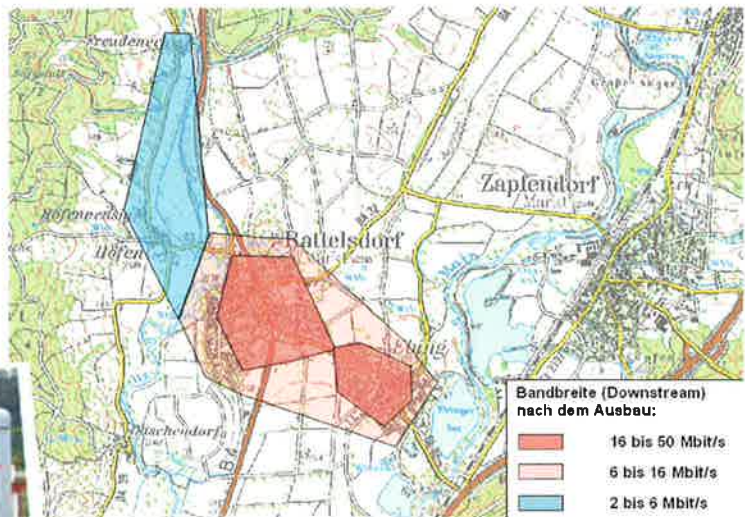

Bürgerinformation

Rattelsdorf, den 24. Juni 2013

Schnelles Internet für Rattelsdorf

Rattelsdorf hat nun einen besseren Anschluss an die weltweite Datenautobahn erhalten. Die Deutsche Telekom hat Ende Juni das neu ausgebaute Breitbandnetz in Betrieb genommen. In Rattelsdorf, Höfen, Höfenneusig, Freudeneck und Ebing profitieren über 1150 Haushalte von den leistungsfähigen Internet-Anschlüssen. Die Geschwindigkeit der Übertragung erreicht je nach Entfernung zum Schaltgehäuse bis zu 50.000 Kilobit pro Sekunde (KBit/s).

Die neuen DSL-Anschlüsse können bereits gebucht werden. Interessierte Internet-Nutzer werden vom Vertriebsteam unter der kostenfreien Telefonnummer 0800/ 330 3000 beraten. Auch wer bereits einen DSL-Anschluss von der Telekom nutzt, kann die höheren Internetgeschwindigkeiten bestellen.

**ENTERTAIN LIVE UND
HAUTNAH VOR ORT UND
MIT PERSÖNLICHER BERATUNG
ERLEBEN !**

am Freitag , **28.06.2013** in **96179 Rattelsdorf**,
Ebing Str. 20 **an der Abtenberghalle** von 14 bis 18 Uhr

Für Sie vor Ort! Unser Telekom-Fachhändler

sys-comp
EDV und Telekommunikation

Bernd Schug
Anger 11b
96182 Reckendorf
Fon: 09544 - 980 600
Fax: 09544 - 980 620
Mobil: 0151-112 444 58
www.sys-comp.de
Email: info@sys-comp.de